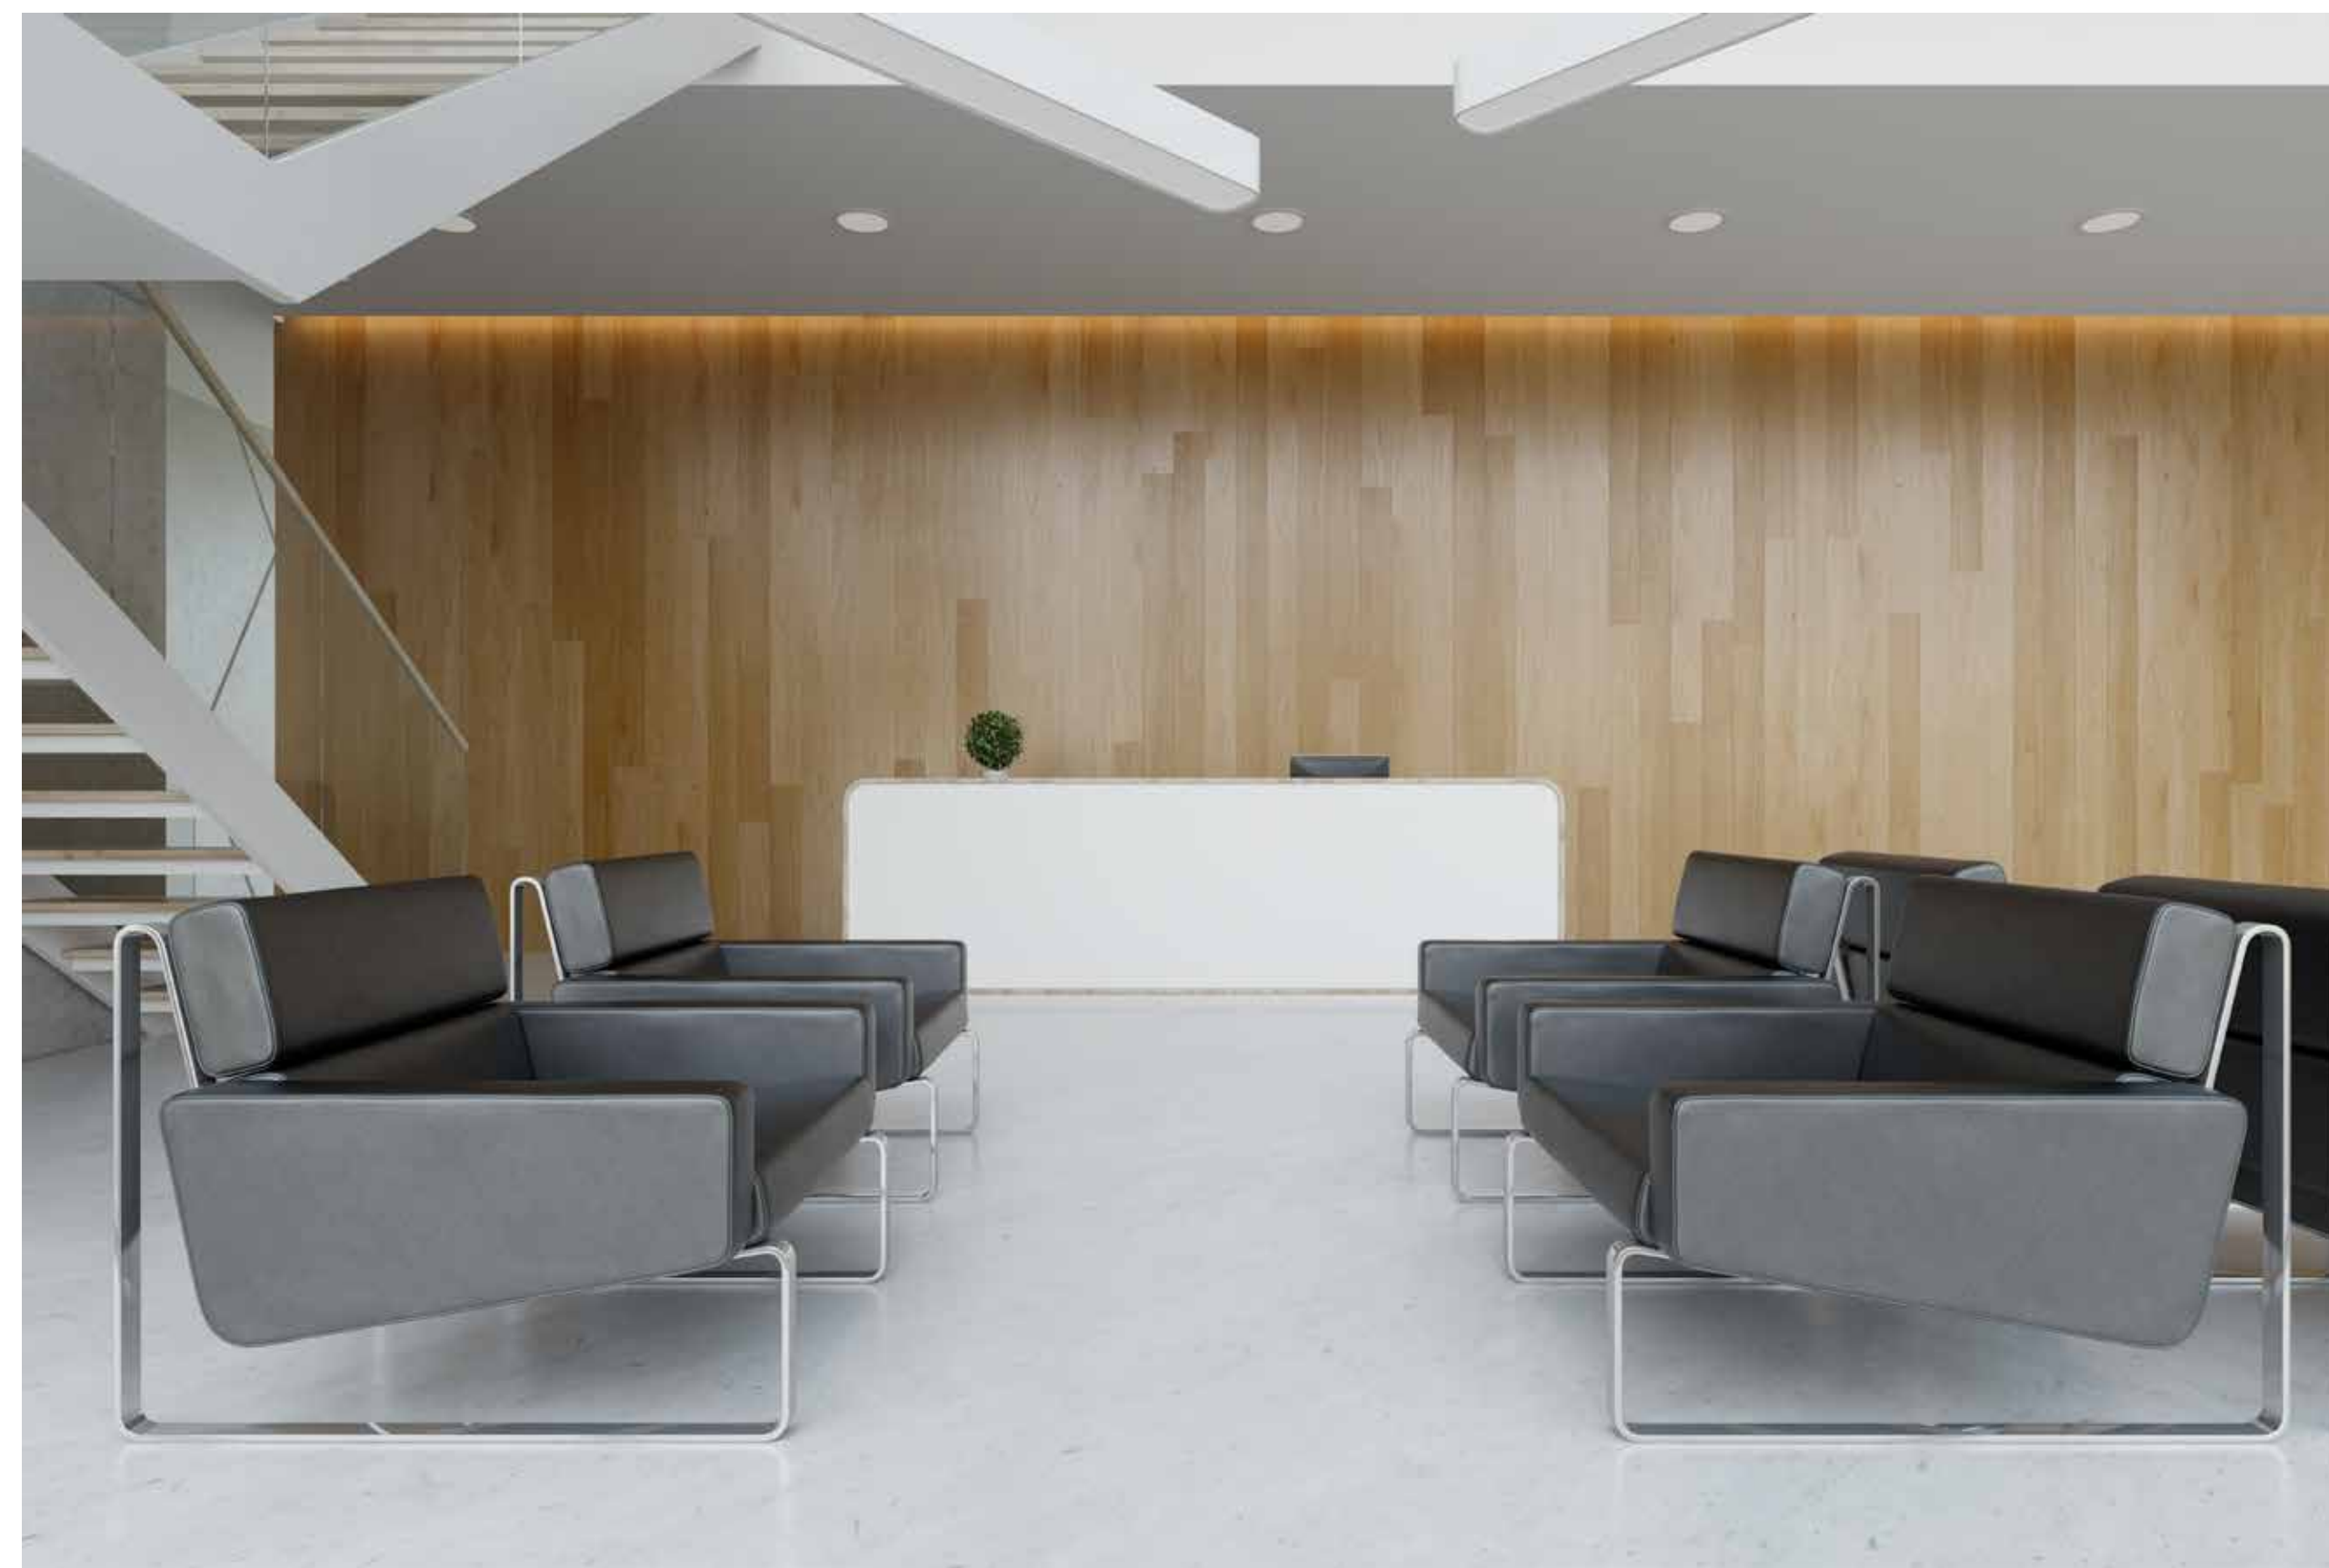

Venus

Sofá tapizado en paño o sintético
Bastidor interno en madera

Poltronas

Poltrona modular

Sin brazos

Estructura interna en madera

Espuma rosada densidad 26 con
8 mm de espesor

Tapizado en paño sintético

Sala Musso

Estructura elaborada en tubería rectangular
Espuma de alta densidad
Tapizado en paño o sintético
Base: 0.68 x 0.63 m x 9 cm de alto

Espacios de
DIRECCIÓN Y ESTRATEGIA

PUESTO DE GERENCIA
FRACTUM